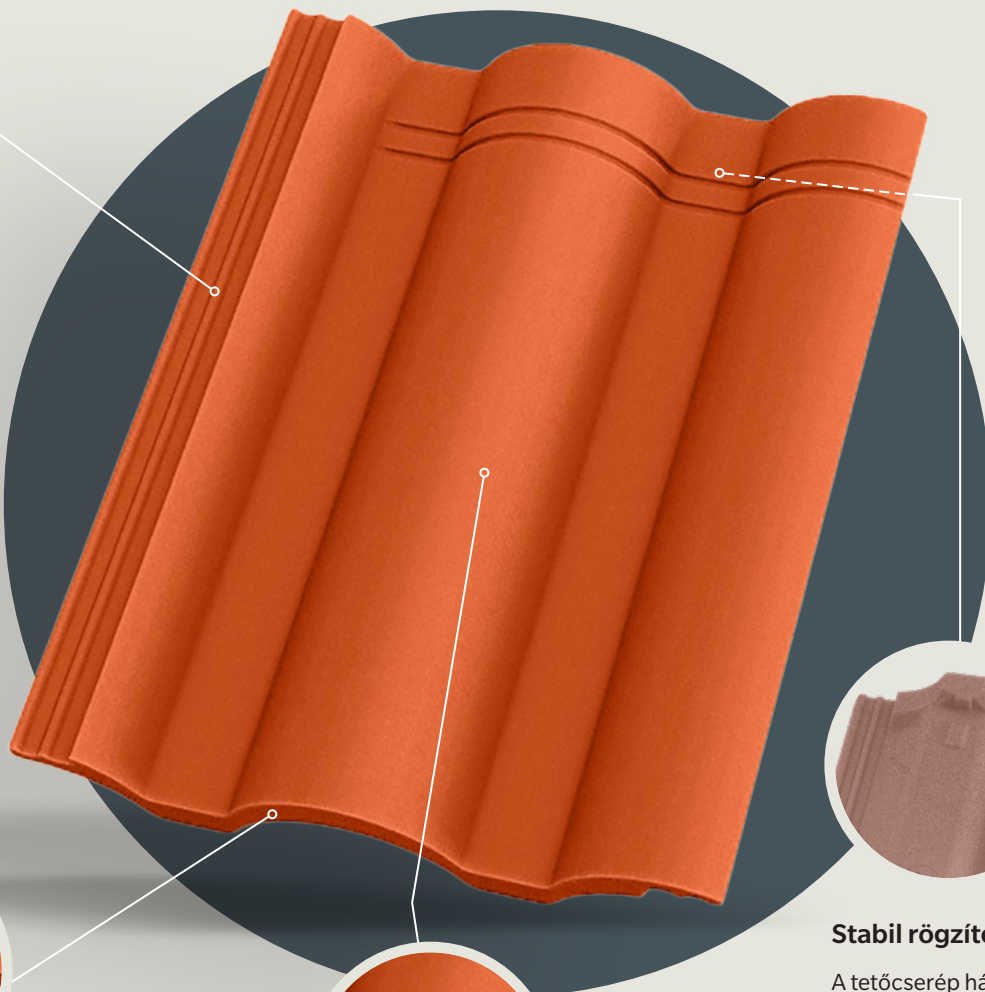

Colorfix

A Colorfix felülettel ellátott tetőcserepeink kiemelkedő UV- védelemmel rendelkeznek és az időtálló felületkezelésnek köszönhetően ellenállnak a szennyeződésnek is.

ProteX

A ProteX technológiával a betoncserépen egy tökéletesen sima, fényes védőréteg képződik, ami az exkluzív megjelenésen felül hosszan tartó védelmet nyújt az időjárási hatásokkal és a szennyeződésekkel szemben is.

Vízzáróság

A formából és a felületkezelésből adódó kiváló vízlevezető képesség. Fejhorony a kapilláris hatás ellen, síkból kiemelkedő oldalhorony a még jobb vízlevezető képességért.

Minőségi kialakítás

A legmodernebb gyártástechnológiáknak és a legjobb alapanyagoknak köszönhetően kiemelkedő minőségű, precízen kialakított forma és felület.

Tartós védelem

A legkiválóbb minőségű összetevőknek és a Colorfix vagy ProteX felületkezelési technológiáknak köszönhetően a különböző természeti hatásoknak és időjárási körülményeknek, pl. extrém szélviharnak vagy jégesőnek is hosszú távon ellenállnak.

Stabil rögzítés

A tetőcserép hátulján kialakított széles, robusztus akasztófülek, a viharkapcsok rögzítéséhez optimalizált takaróhornyok és a vágott cserepek csavarral történő rögzítéséhez előkészített furatok garantálják a tetőcserepek stabilitását.