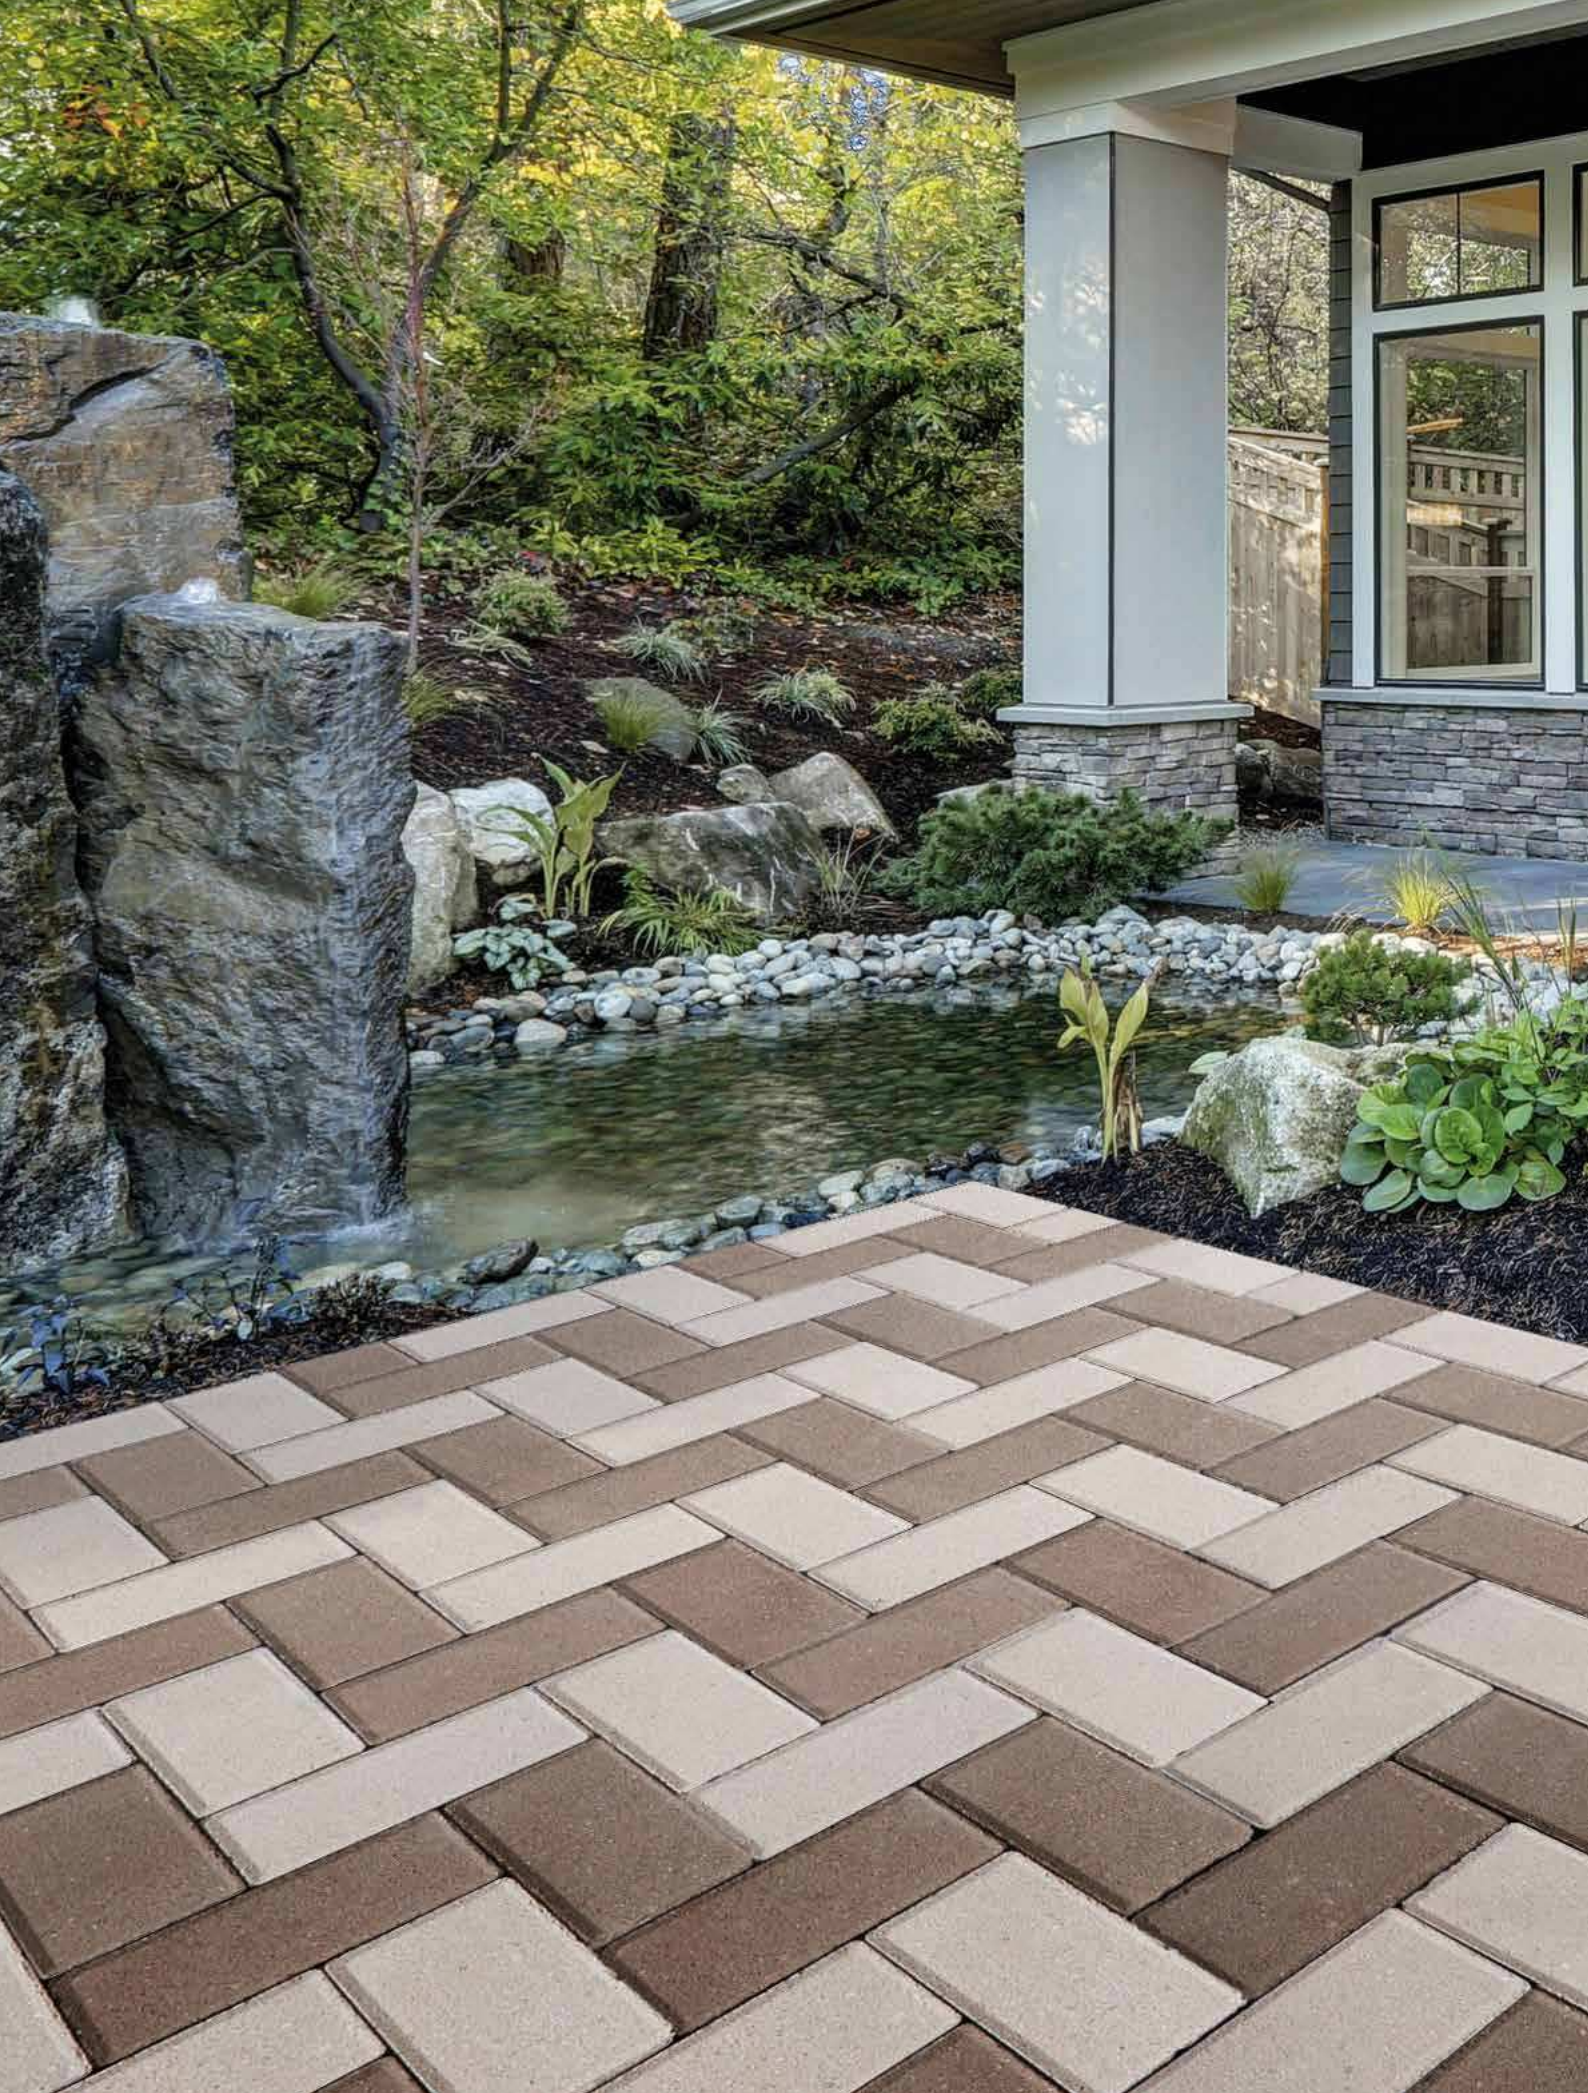

SOLYMSKÓ KAKAÓ
Oldalméret:
20x10 cm
Magasság:
6 cm

Harmónia

A kompozíció színei: BÉZS, MOGYORÓ, CAPPUCCINO

I N S P I R Á C I Ó K

A kompozíció színei: BÉZS, MÓGYORÓ

Harmónia

I N S P I R Á C I Ó K

Zsongás