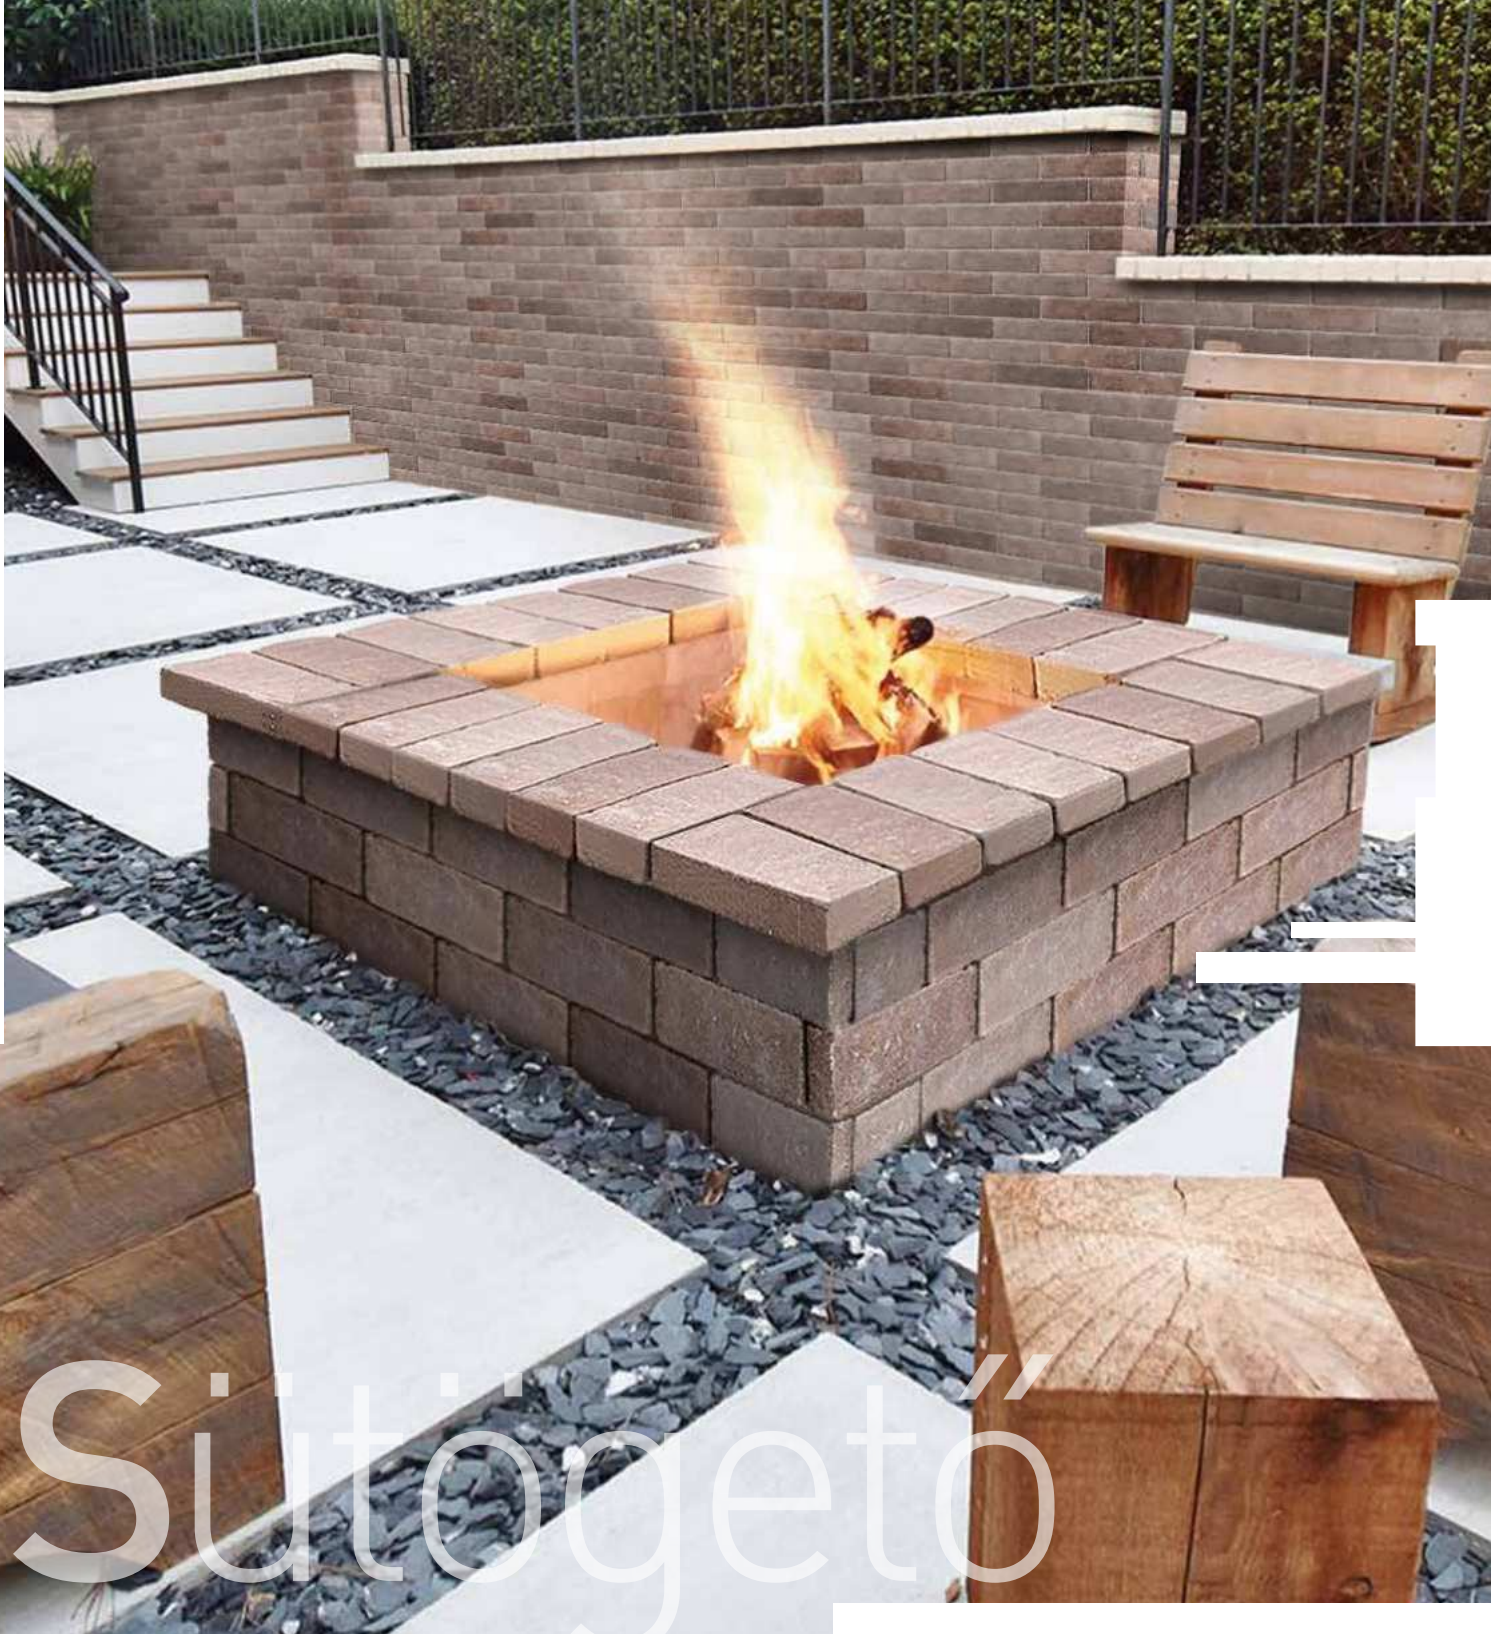

Oldalméret:

25x12,5 cm

Magasság:

5 cm

Sütőögető

A kompozíció színe: ANTRACIT, LÁVA

I N S P I R Á C I Ó K

Kerti fal, fűszerspirál