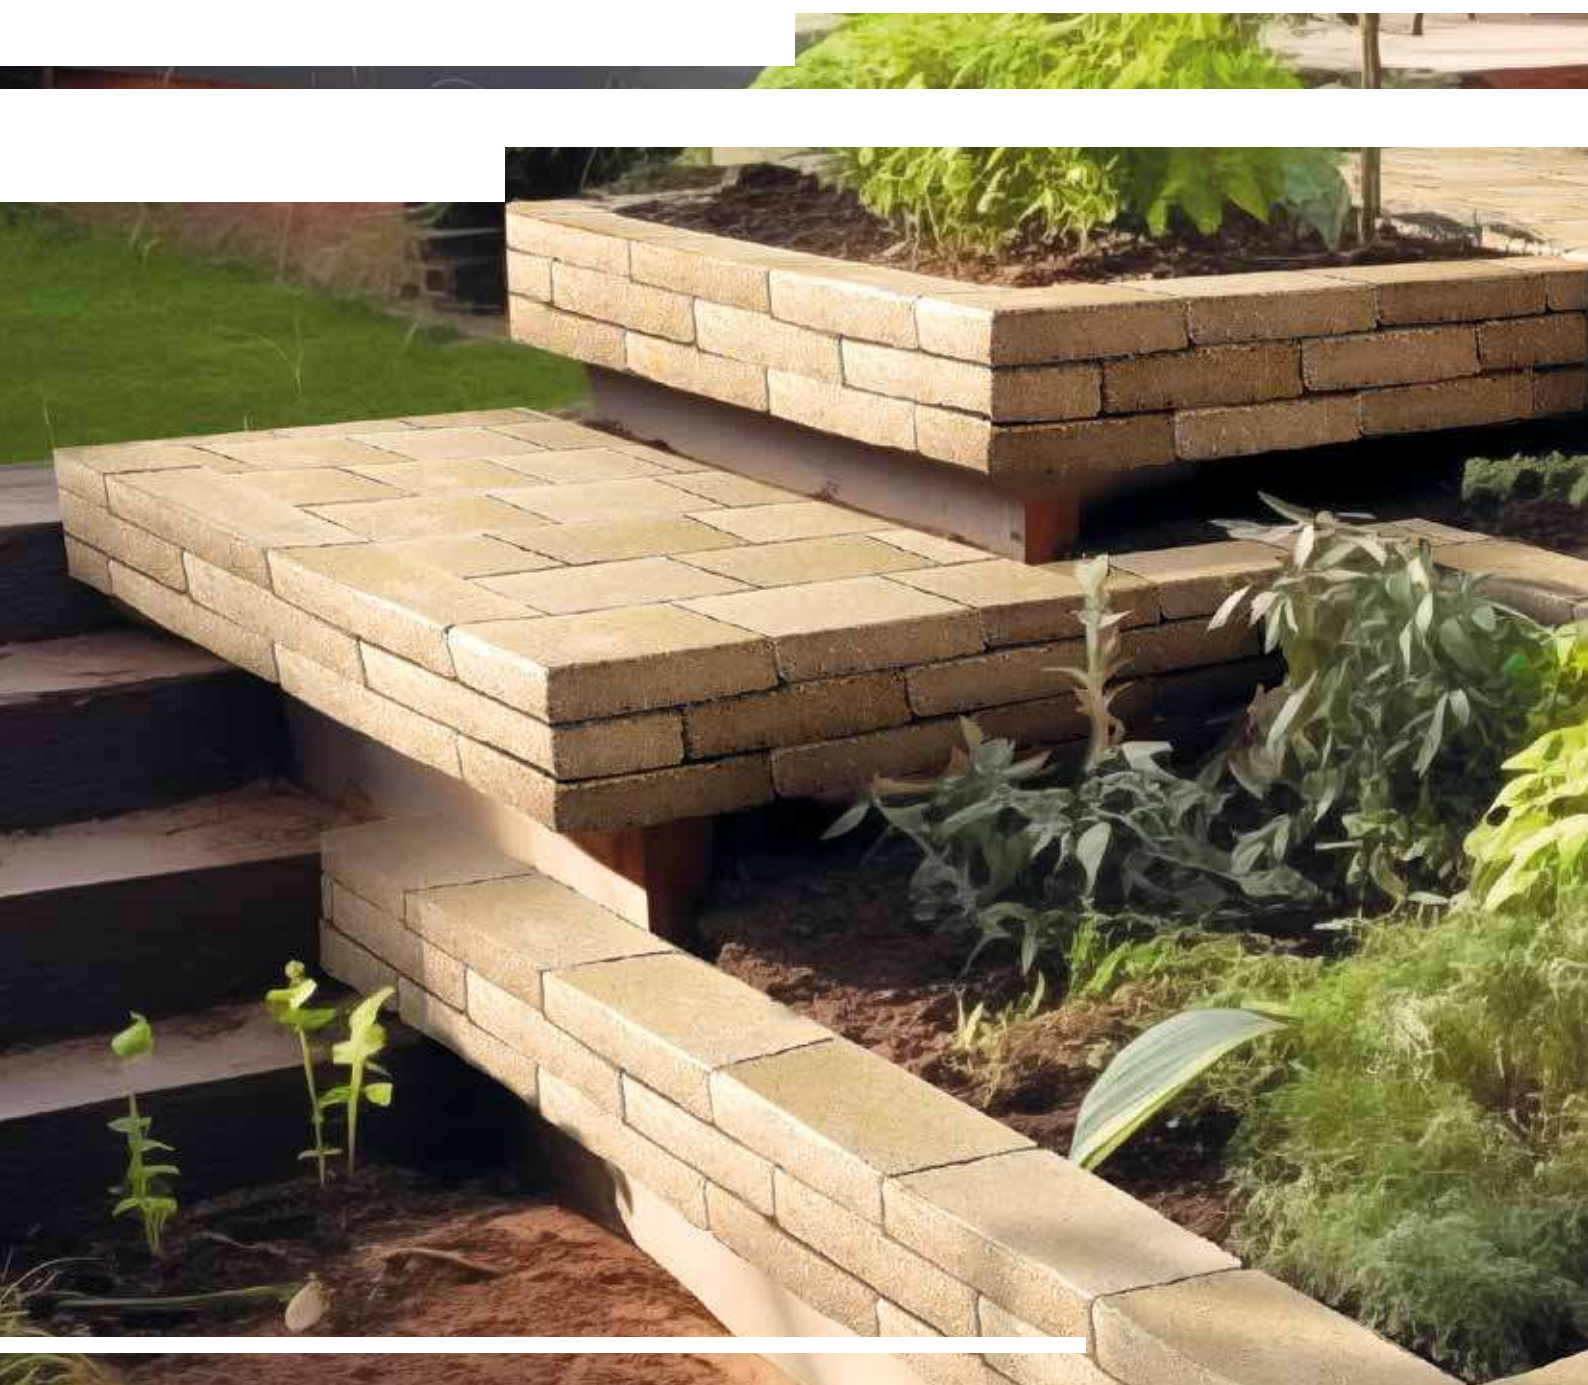

A kompozíció színei: BÉZS, MOGYORÓ

A kompozíció színei: BÉZS, KAKAÓ

Hálózat

I N S P I R Á C I Ó K

SW
Univerzális Technik
KÖZHASZNÚ SZERVEZET

Kerti építmények

Kerti kút

ANTIKOLT TÉRKŐBŐL