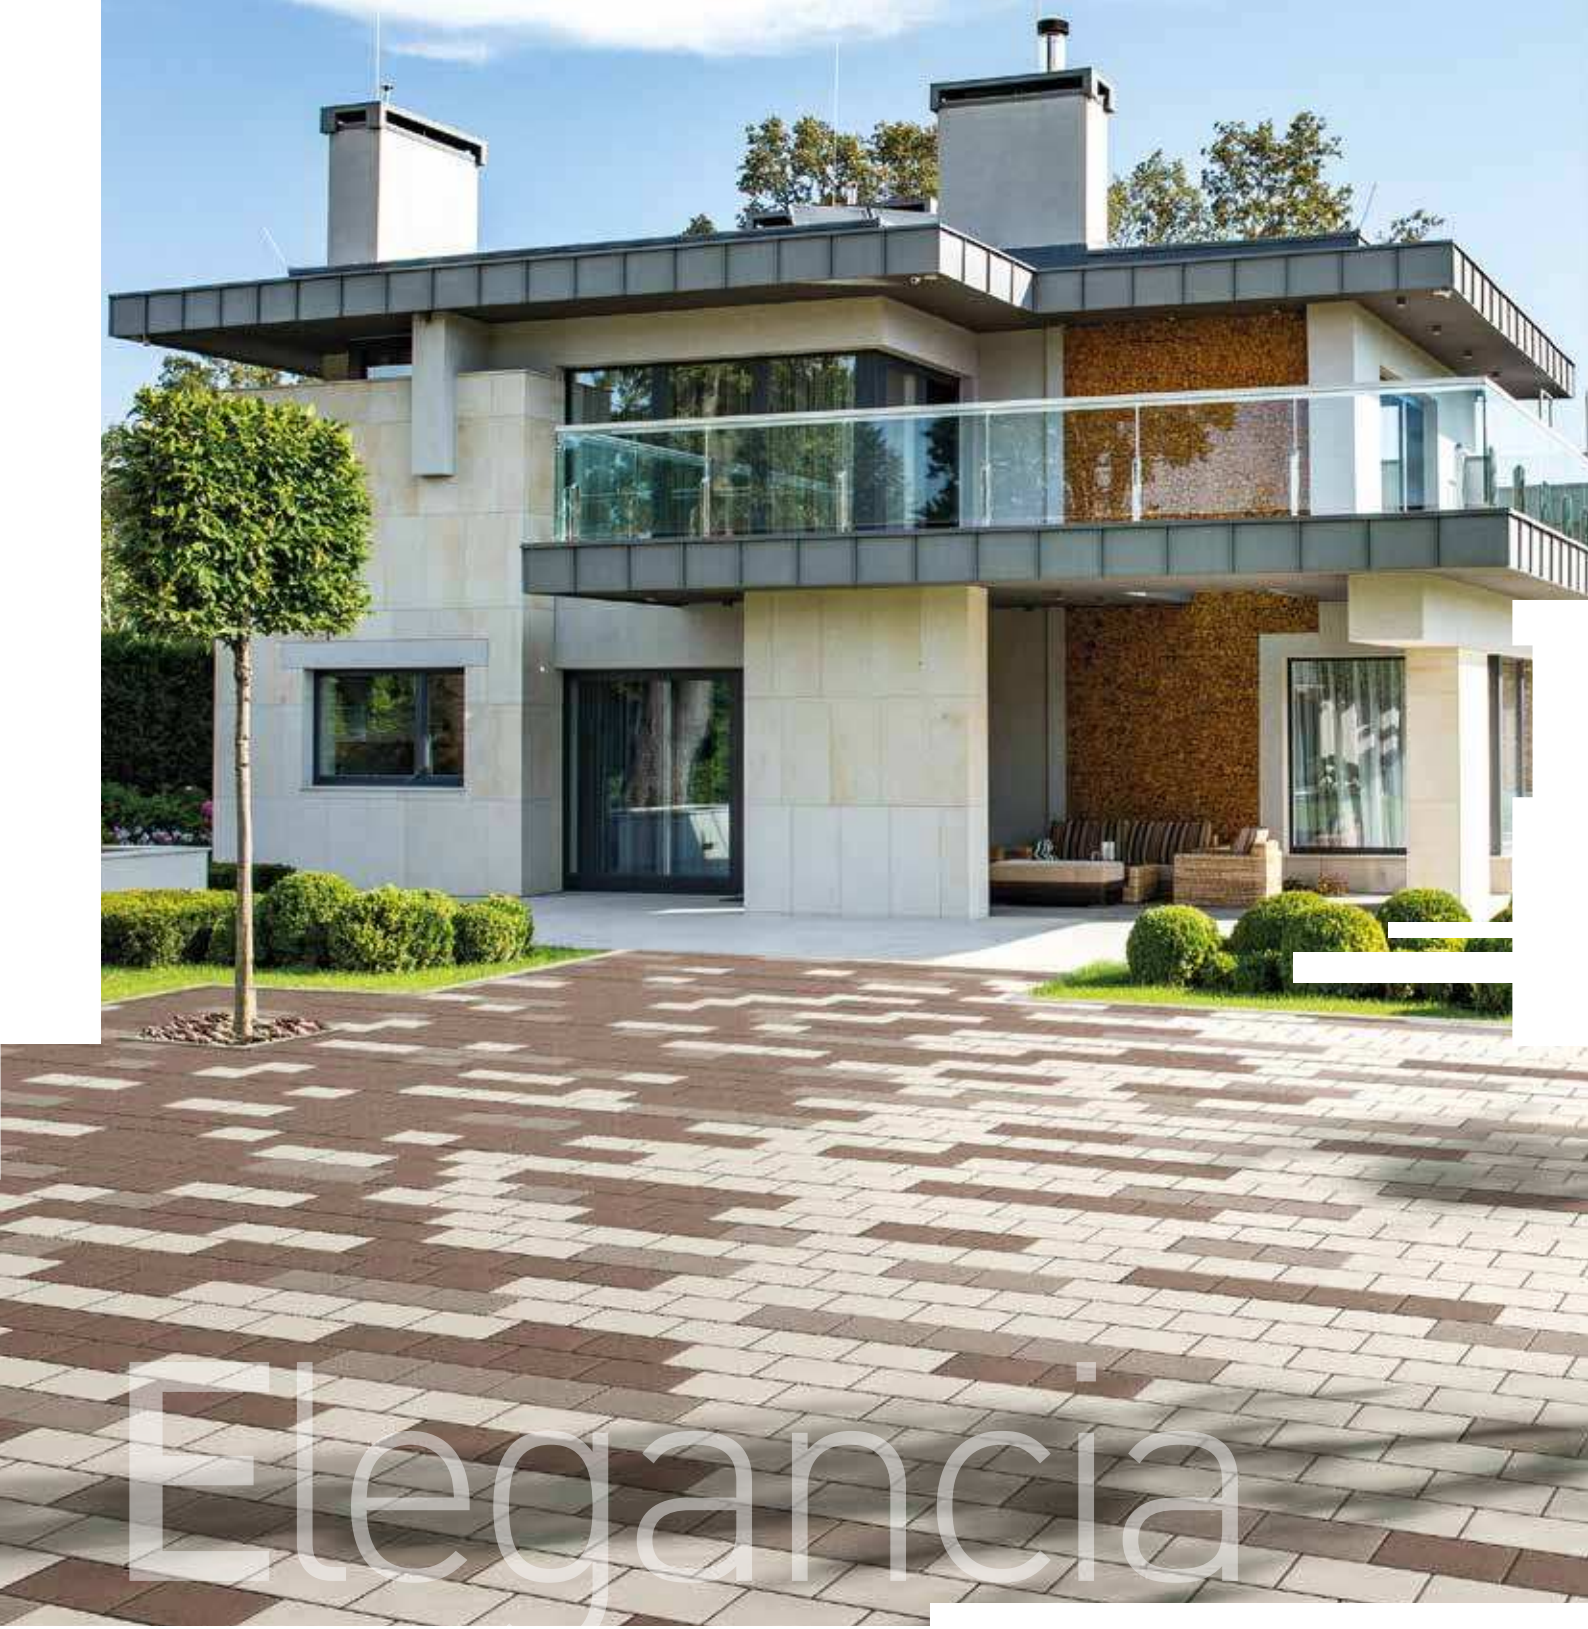

Elegancia

A kompozíció színei: BÉZS, MOGYORÓ, CAPPUCCINO