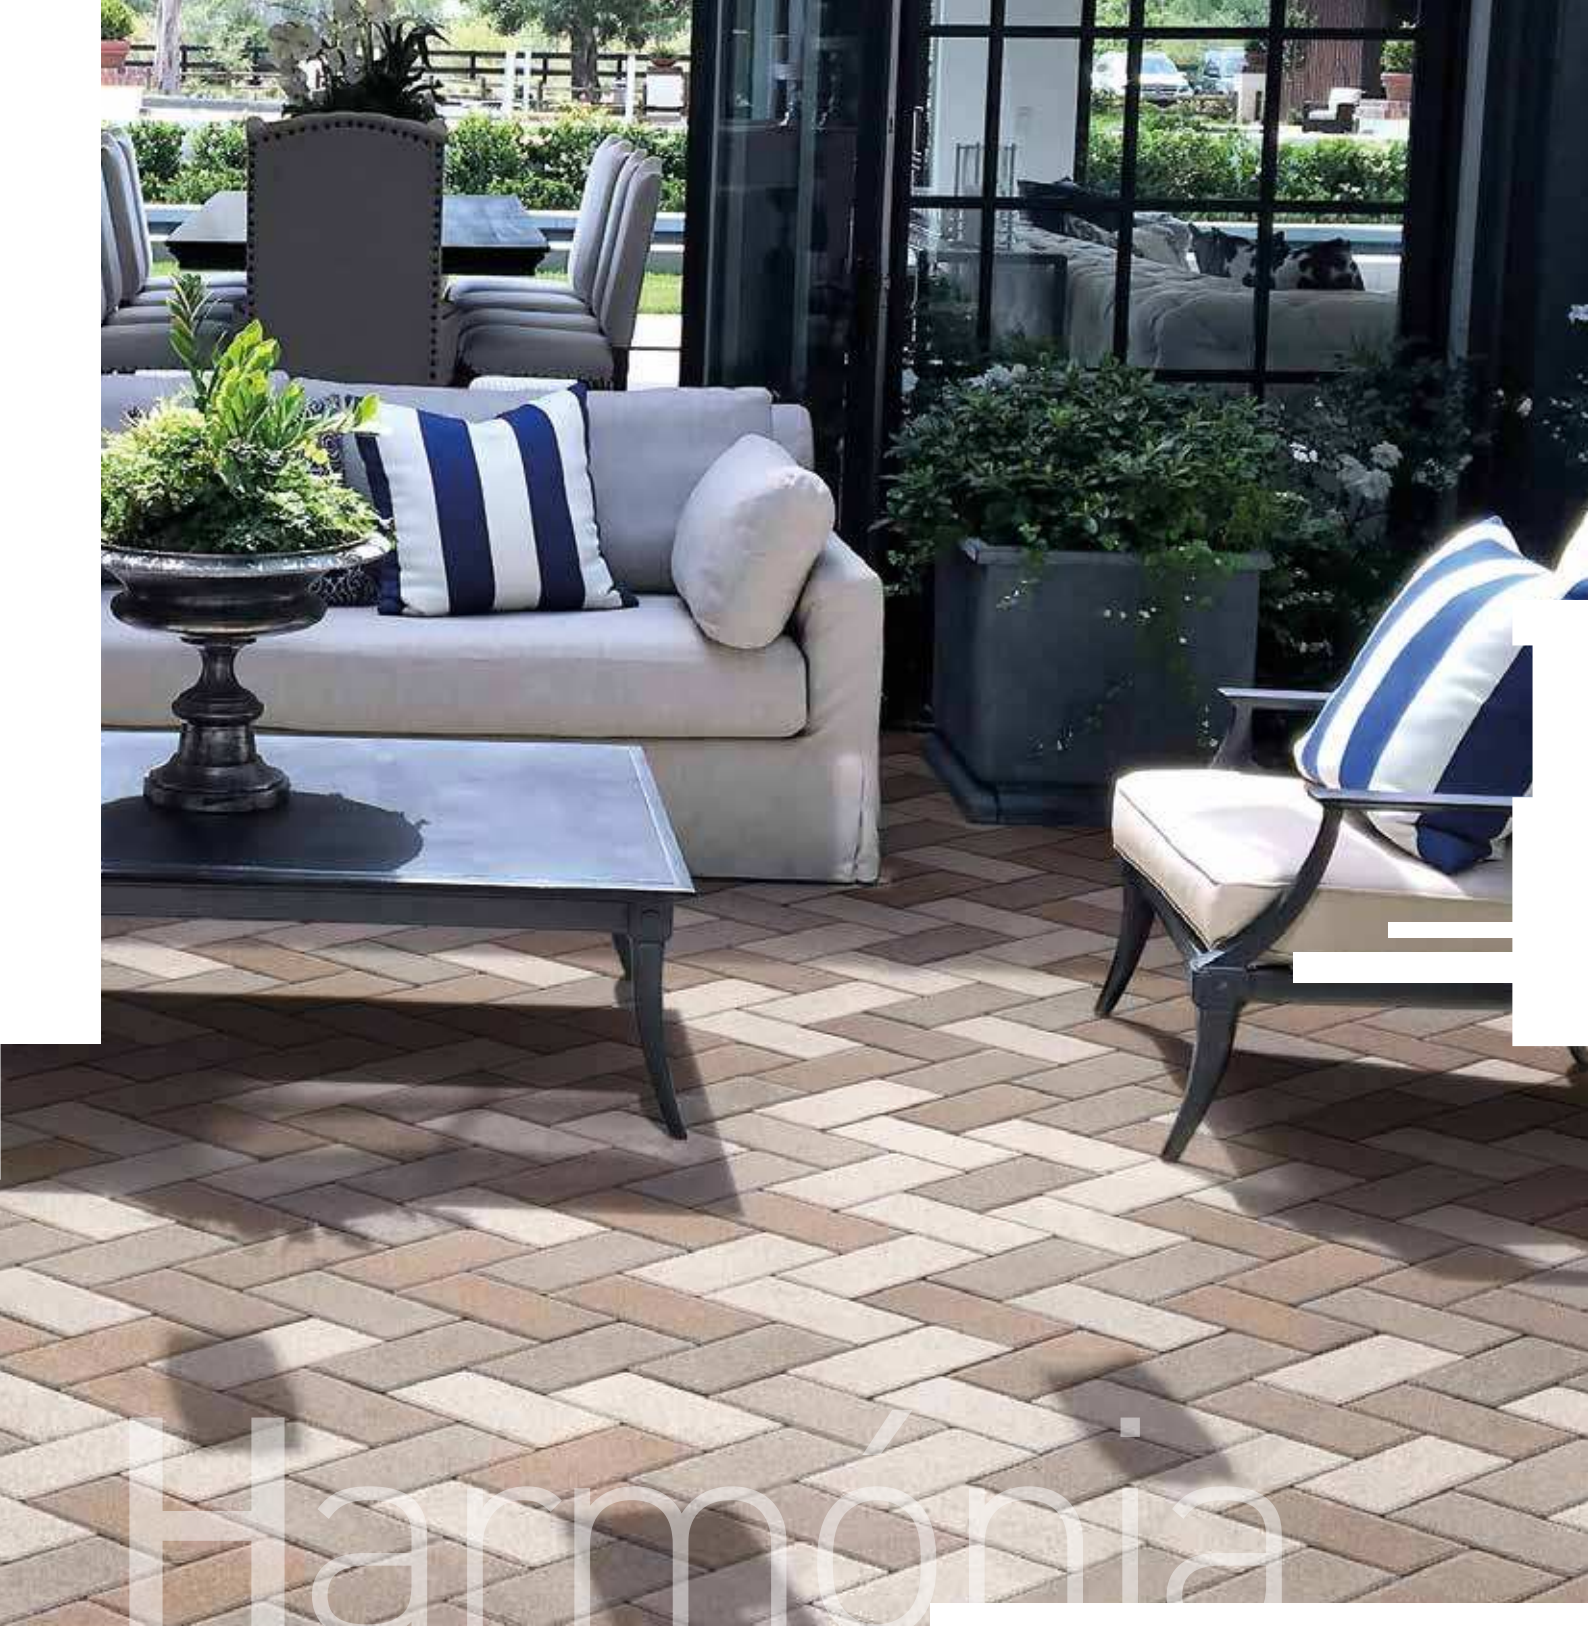

SOLYMSKÓ BÉZS
Oldalméret:
20x10 cm
Magasság:
6 cm

SOLYMSKÓ MOGYORÓ
Oldalméret:
20x10 cm
Magasság:
6 cm

SOLYMSKÓ CAPPUCCINO
Oldalméret:
20x10 cm
Magasság:
6 cm

SOLYMSKÓ KAKAÓ
Oldalméret:
20x10 cm
Magasság:
6 cm