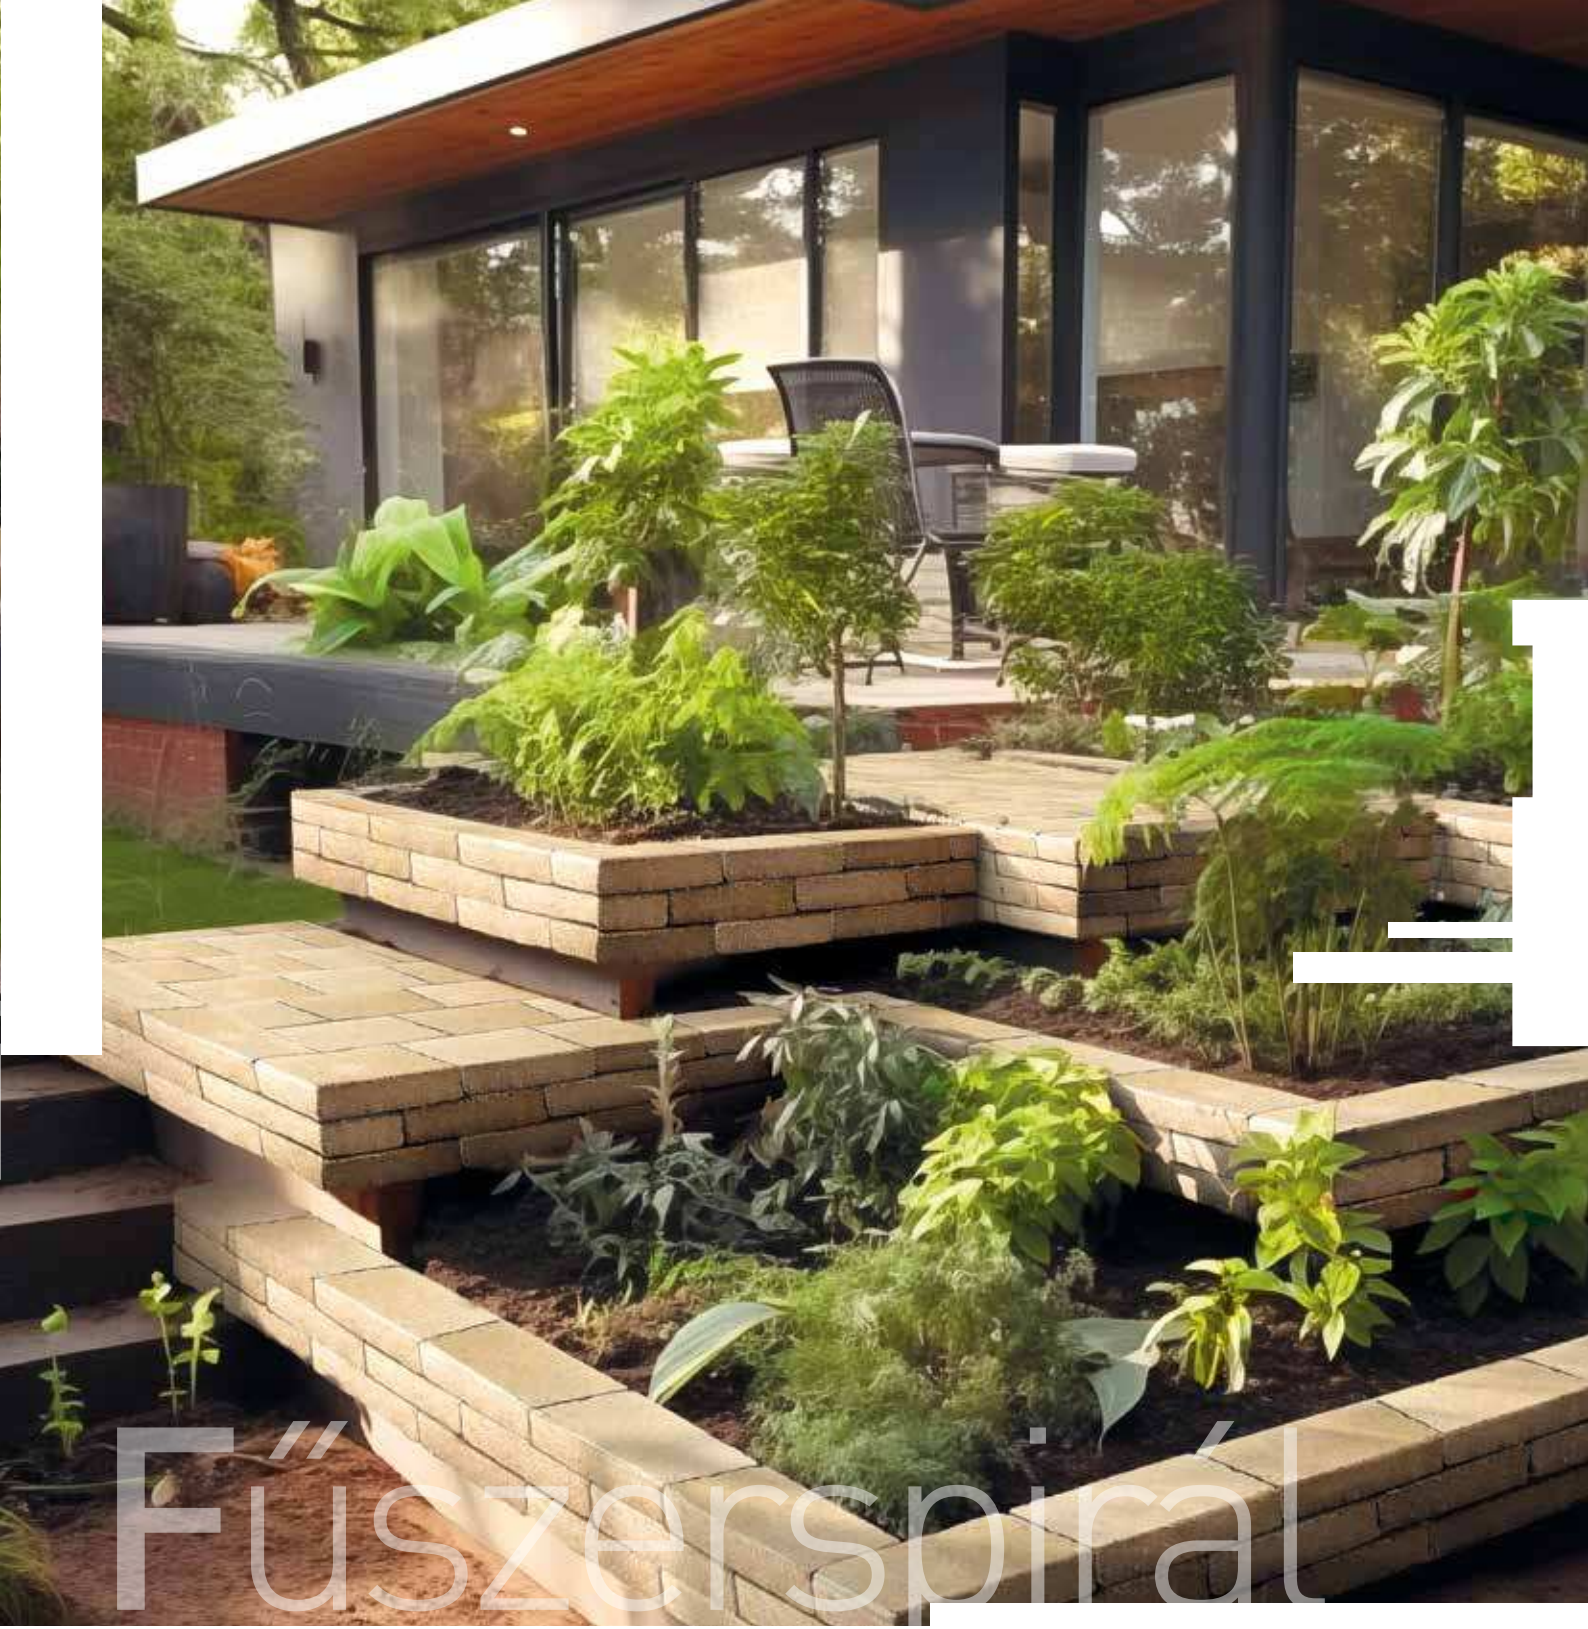

Oldalméret:

25x12,5 cm

Magasság:

5 cm

Fűszerspirál

A kompozíció színe: SÁRGA

Kerti konyha

ANTIKOLT T É R K Ő B Ő L