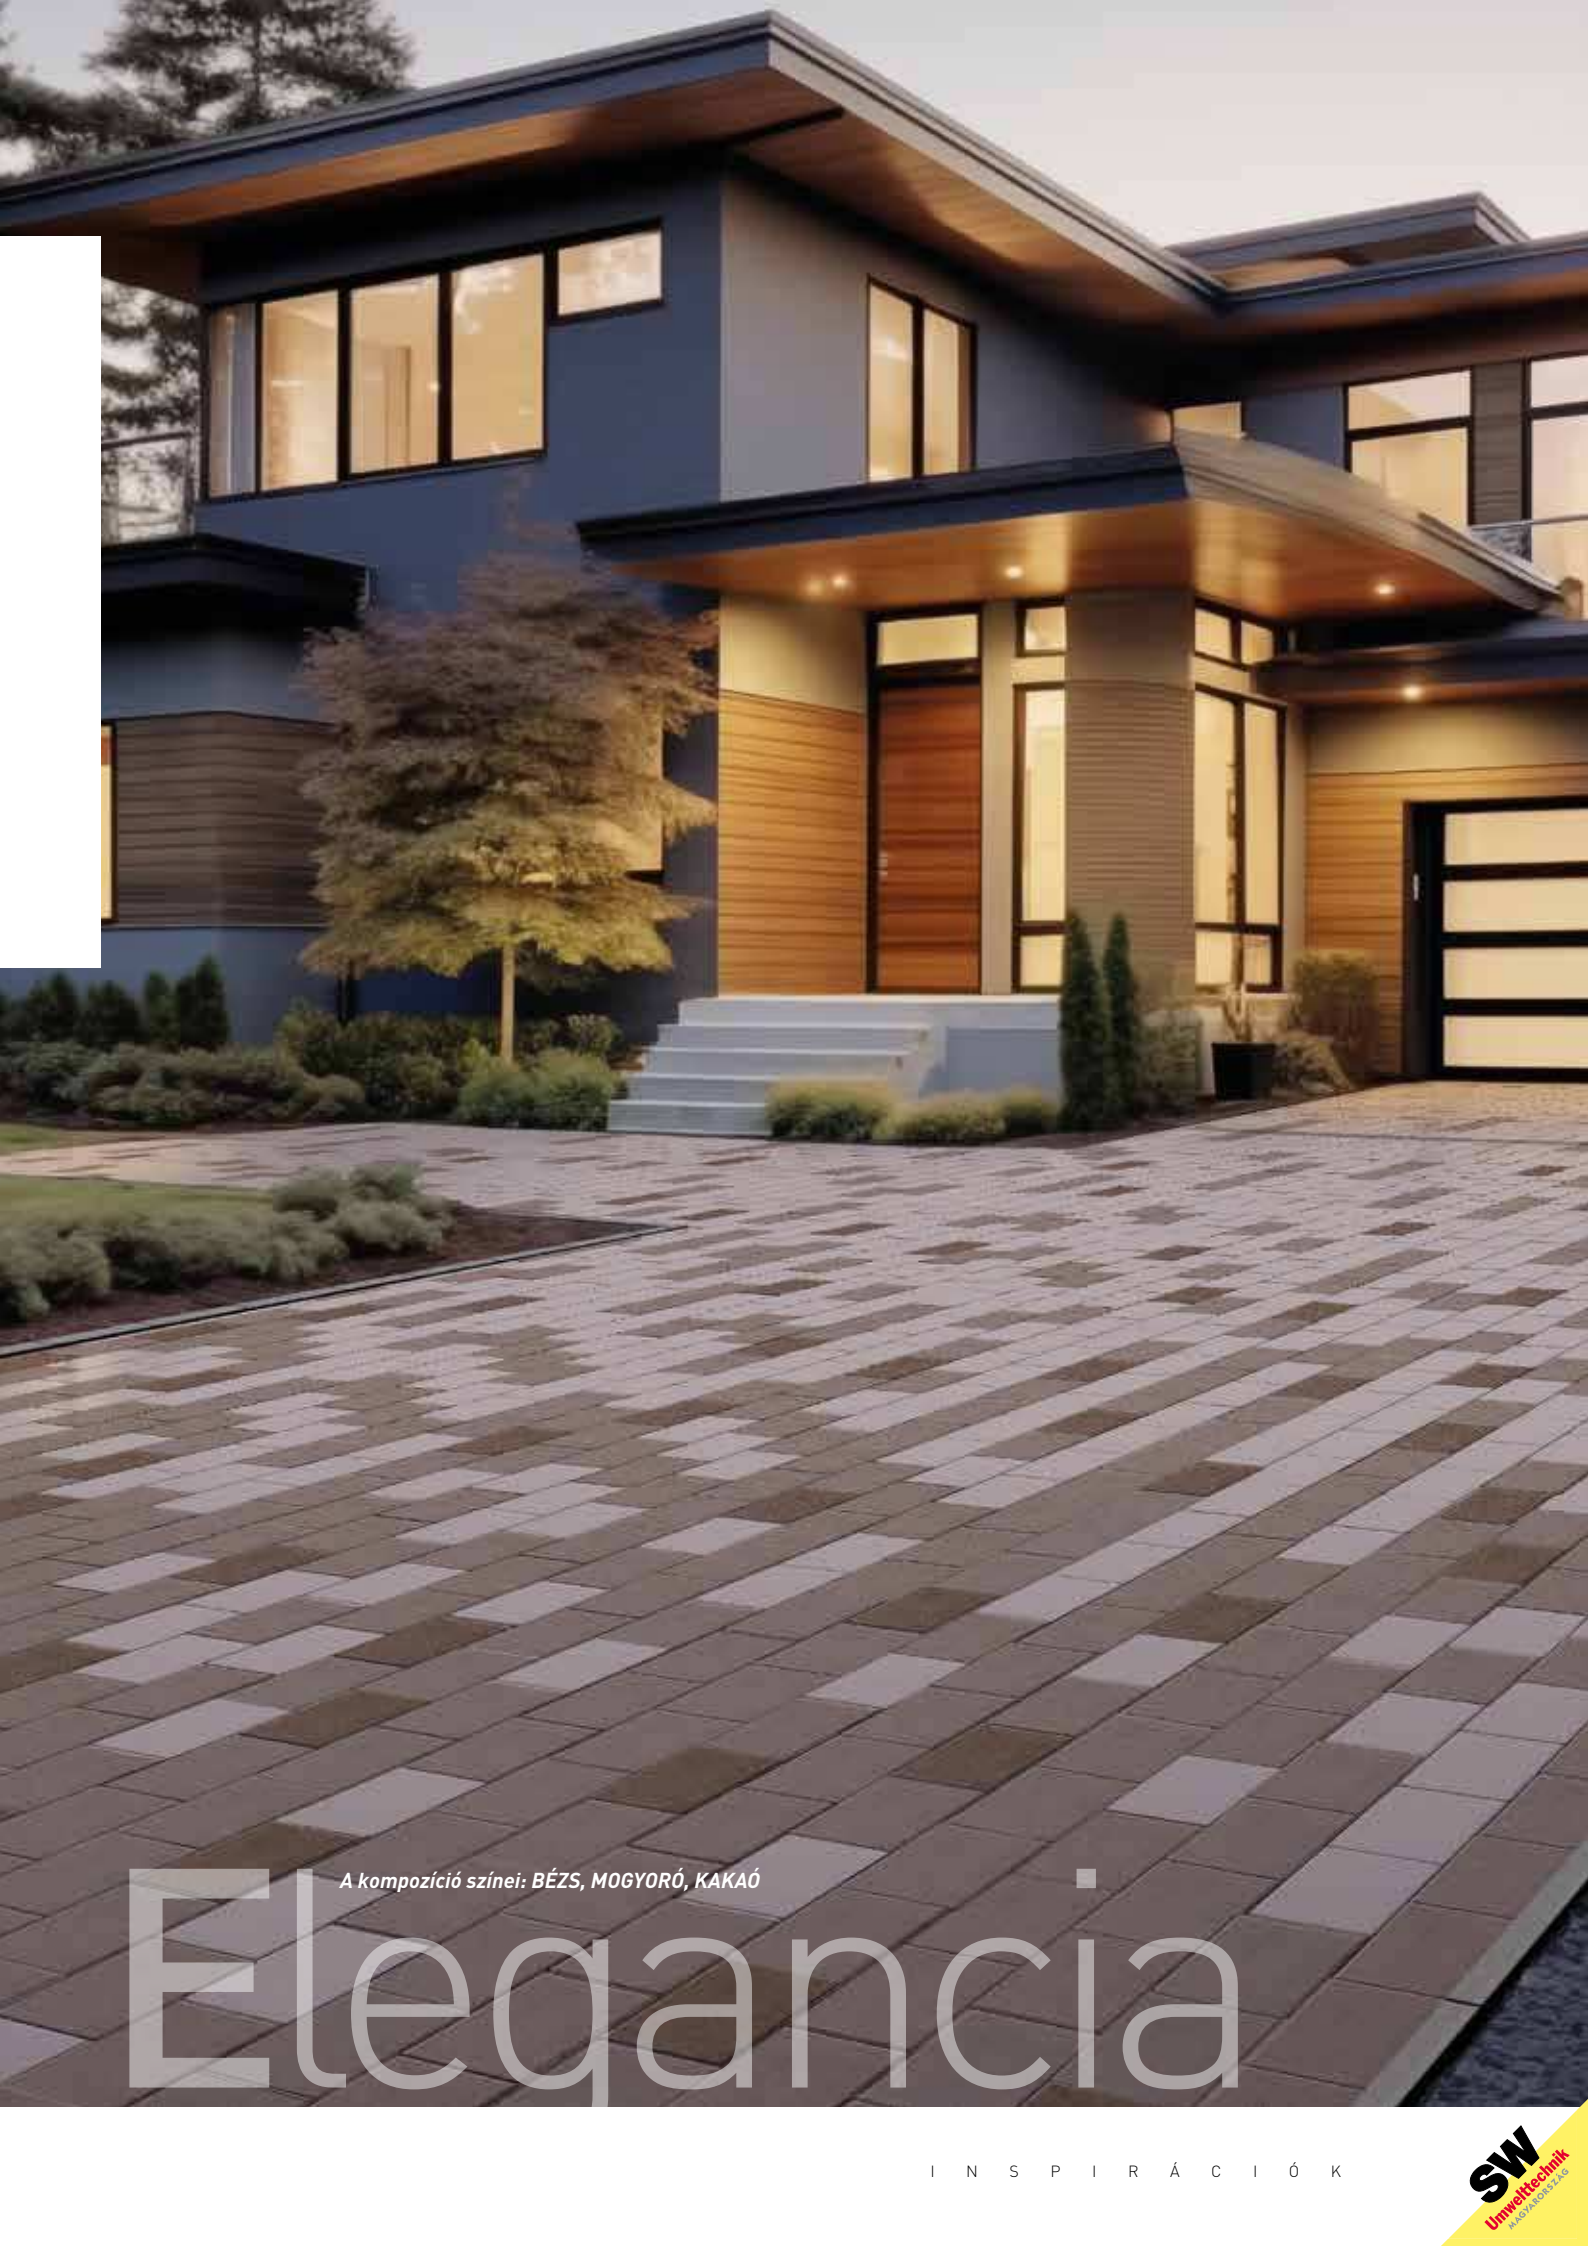

A kompozíció színei: BÉZS, MOGYORÓ

A kompozíció színei: BÉZS, MOGYORÓ, KAKAÓ

Elegancia

I N S P I R Á C I Ó K