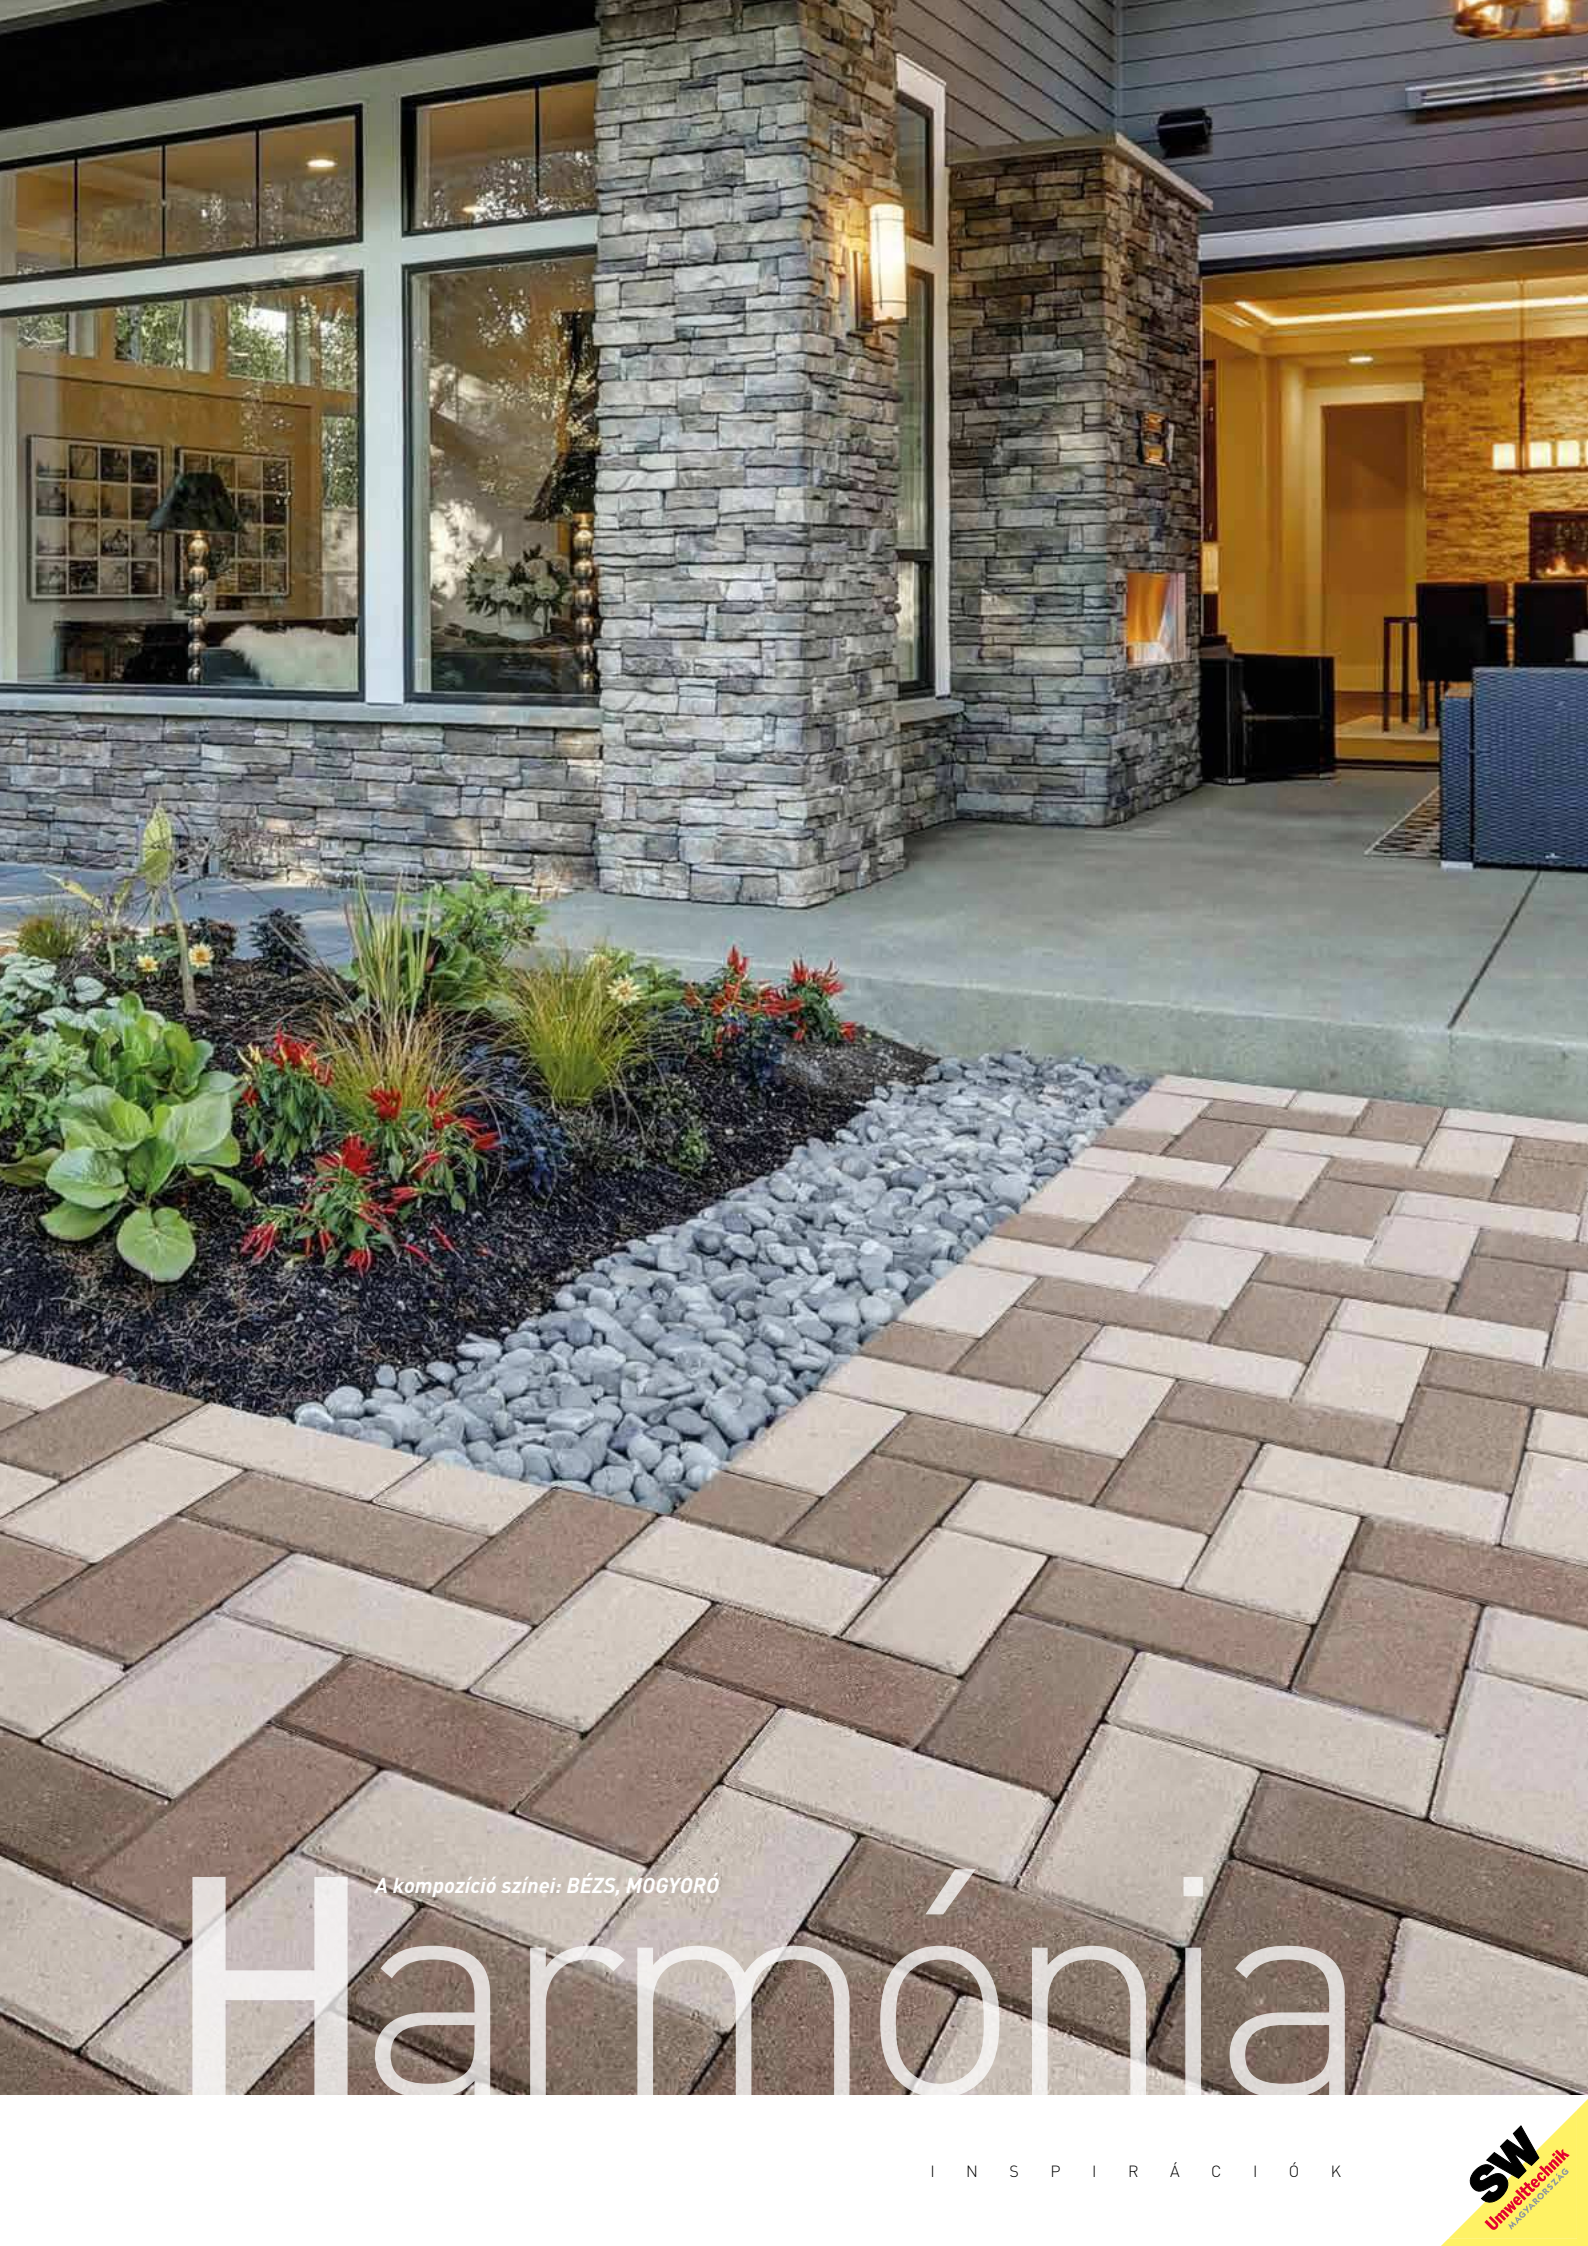

SOLYMSKÓ KAKAÓ
Oldalméret:
20x10 cm
Magasság:
6 cm

Harmónia

A kompozíció színei: BÉZS, MOGYORÓ, CAPPUCCINO

I N S P I R Á C I Ó K

A kompozíció színei: BÉZS, MÓGYORÓ

Harmónia

I N S P I R Á C I Ó K

Zsongás