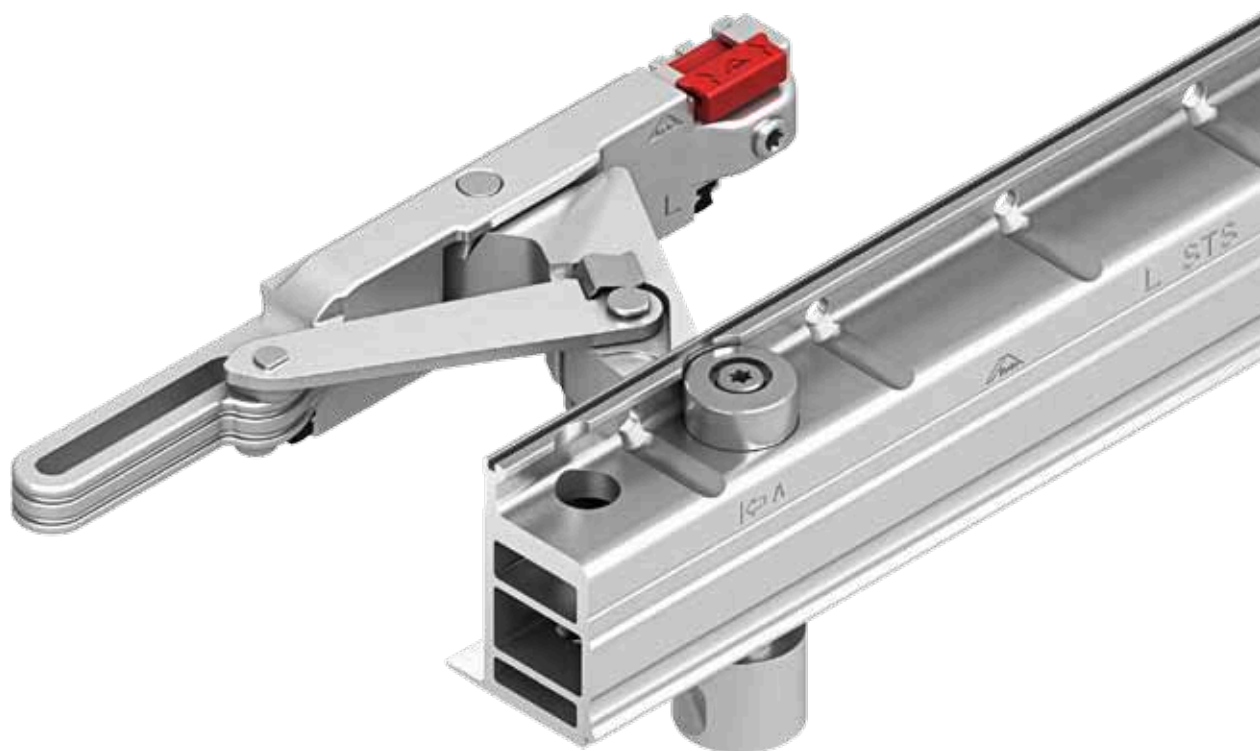

Minimális. Univerzális.

Univerzális alkalmazás

A Roto Patio Alversa moduláris felépítésének köszönhetően alkalmas az egyéni vevői igények kielégítésére, mivel egyetlen rendszerrel négy különböző kivitel gyártható. A Roto Patio Alversa párhuzamosan toló vagy bukó-toló rendszerként alkalmazható. Változattól függően választani lehet a rés- vagy a bukó szellőztetés között.

Egyedülálló a piacon

A párhuzamosan toló rendszer és a bukó szellőztetés kombinációja.

Roto Patio Alversa | KS

Bukó-toló vasalat bukó szellőztetéssel

Roto Patio Alversa | PS

Párhuzamosan toló vasalat
résszellőztetéssel / résszellőztetés nélkül

Roto Patio Alversa | PS Air

Párhuzamosan toló vasalat bukó szellőztetéssel

Roto Patio Alversa | PS Air Com

Komfort párhuzamosan toló vasalat
bukó szellőztetéssel