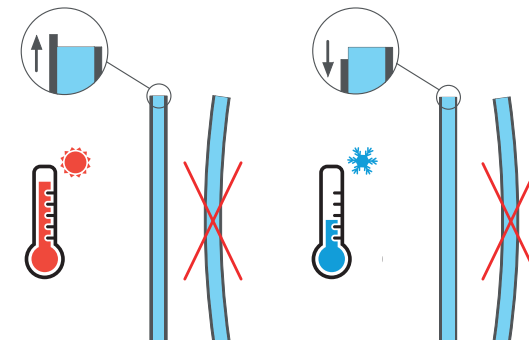

* Ajtóbetétek hozzávetőleges U értéke, 20% üvegfelülettel kalkulálva.
A tényleges értékek az ajtó típusától, a borítások anyagától és a méretektől is függenek.