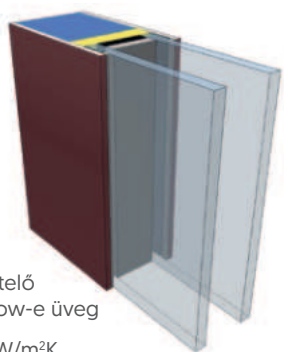

dupla
MDF

MDF+alu/
MDF+acél

Panelvastagságok - Hőszigetelés

Panelvastagság
24–32 mm

2 rétegű hőszigetelő
üvegszerkezet, Low-e üveg

U érték*: 1,6–1,3 W/m²K

Panelvastagság
36–48 mm

3 rétegű hőszigetelő
üvegszerkezet, Low-e üveg,
melegperem