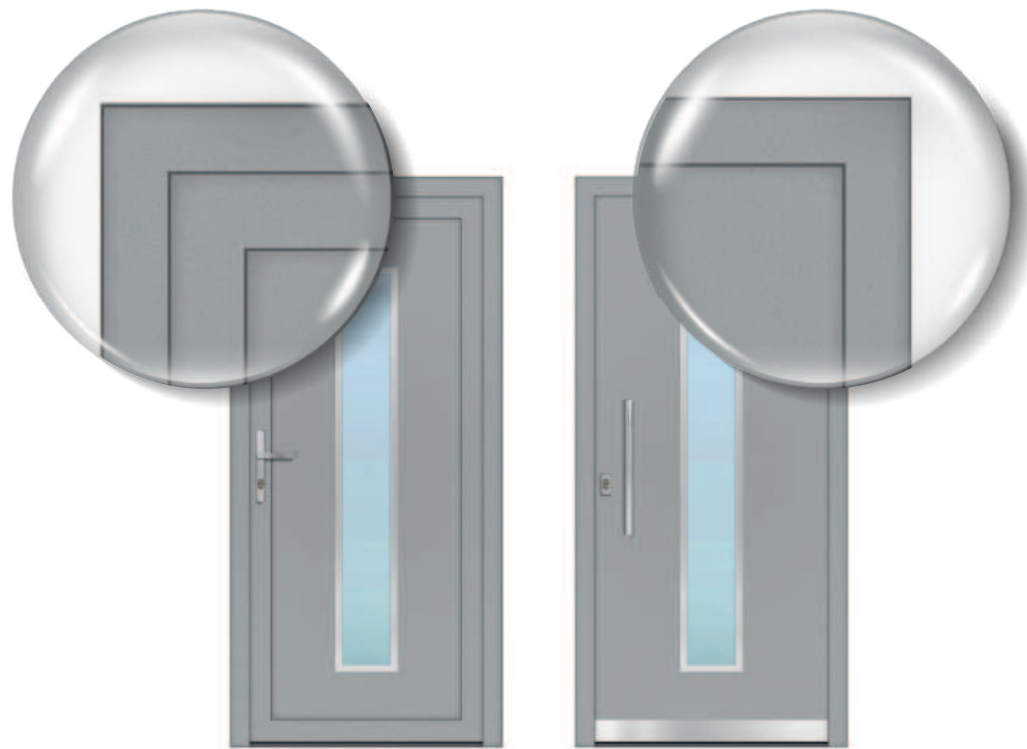

Szárnymegoldások

panelos kivitel

rejtett szárnyú kivitel

AV technológia

Alumínium betéteknél a külső oldal rugalmas rögzítése által nagymértékben kiküszöbölhető a hőmérséklet-különbség miatt fellépő Bi-metál effektus. Megrendelése esetén nem kell többé számolni elhajló ajtóbetétekkel.