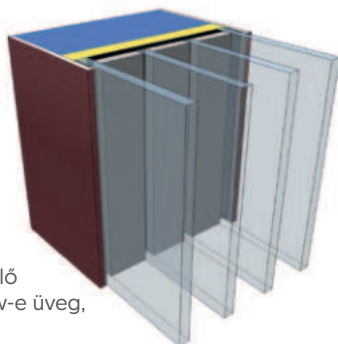

Panelvastagság
60–90 mm

4 rétegű hőszigetelő
üvegszerkezet, Low-e üveg,
melegperem

U érték*: 0,7–0,4 W/m²K