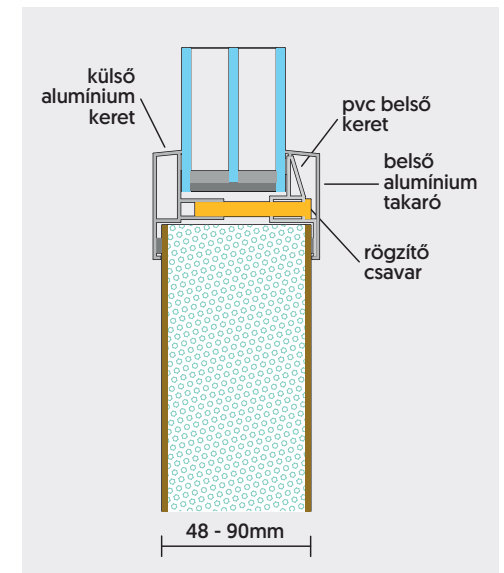

Exclusive ajtók

Exclusive sorozatunk tagjai különleges megjelenésüket egy speciális, üvegkaszeta technológiának köszönhetik, mely lehetővé teszi az üvegek cserélhetőségét is. HPL vagy alumínium alapanyagból rendelhetőek, fautáztatú kivitelben különös előnyük, hogy ötvözik a korunk minőségi követelményeit a fa nyílászárók melegségével. Kihangsúlyozandó, hogy ezekre a betétekre faerezetes kivitelben hosszabbított garanciát biztosítunk.

Üvegkaszeta színválaszték

Ajtóbetét színválaszték

2020.
második felétől
rendelhető.