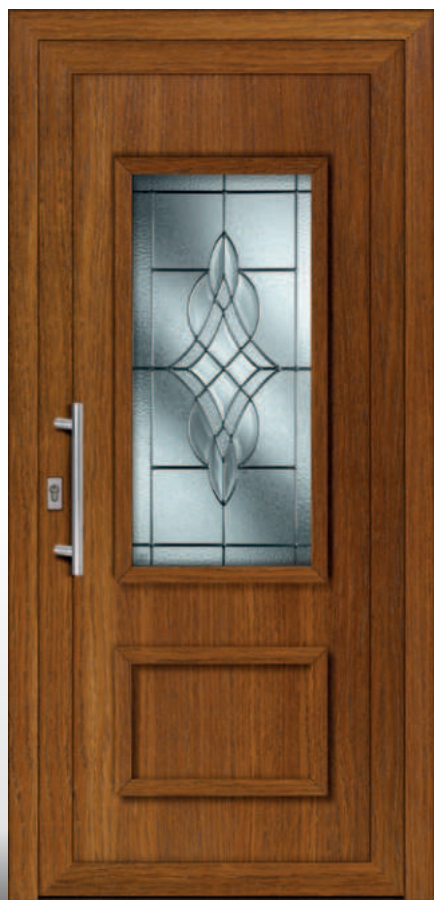

EK 16
Üveg E03
Portálfogó S 50/45
Szín Aranytölgy