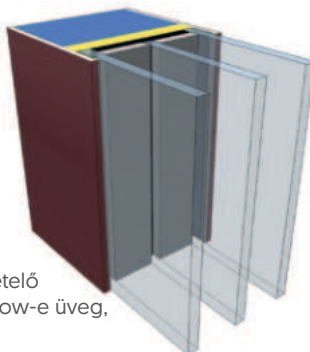

Merevítők

Ajtóinkhoz igényeinek megfelelő, biztonsági merevítések rendelhetők.

Panelvastagságok - Hőszigetelés

Panelvastagság
24–32 mm

2 rétegű hőszigetelő
üvegszerkezet, Low-e üveg

U érték*: 1,6–1,3 W/m²K

Panelvastagság
36–48 mm

3 rétegű hőszigetelő
üvegszerkezet, Low-e üveg,
melegperem

U érték*: 1,2–0,75 W/m²K

Panelvastagság
60–90 mm

4 rétegű hőszigetelő
üvegszerkezet, Low-e üveg,
melegperem

U érték*: 0,7–0,4 W/m²K

Szárnymegoldások

AV technológia

Alumínium betéteknél a külső oldal rugalmas rögzítése által nagymértékben kiküszöbölhető a hőmérséklet-különbség miatt fellépő Bi-metál effektus. Megrendelése esetén nem kell többé számolni elhajló ajtóbetétekkel.

* Ajtóbetétek hozzávetőleges U értéke, 20% üvegfelülettel kalkulálva.
A tényleges értékek az ajtó típusától, a borítások anyagától és a méretektől is függenek.