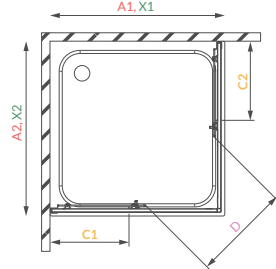

Comfort C, D szögletes zuhanykabin

Comfort/C,D	A1	A2	X1	X2	C1	C2	D	H
C 80x80	800	800	785-800	785-800	357-372	357-372	430	1900
C 90x90	900	900	885-900	885-900	407-422	407-422	500	1900
D 80x100	800	1000	785-800	985-1000	357-372	457-472	500	1900