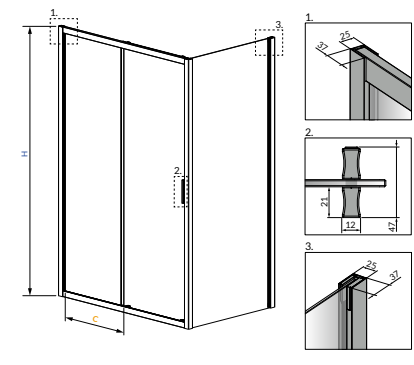

Comfort DWJ+S zuhanykabin

Comfort	A2	X2
S 80	800	785-800
S 90	900	885-900

Comfort	A1	X1	Y	C	D	H
DWJ 100	1000	985-1005	972-992	465-485	400	1900
DWJ 110	1100	1085-1105	1072-1092	515-535	450	1900
DWJ 120	1200	1185-1205	1172-1192	565-585	500	1900
DWJ 130	1300	1285-1305	1272-1292	615-635	550	1900
DWJ 140	1400	1385-1405	1372-1392	665-685	600	1900