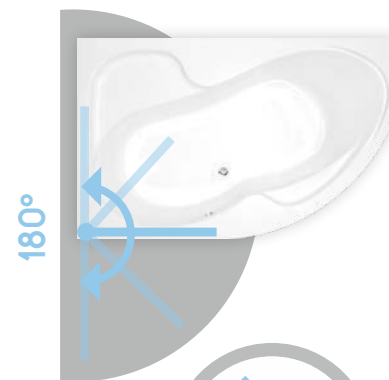

180°

Kifelé-befelé
nyitható kádparaván
Használaton kívül
vagy fürdéskor a
falra hajtható.

Emelőmechanikás
oszlopzsanér
Kíméli a kád felületét
és hatékonyan gátol-
ja a víz kifolyását a
paraván alatt.