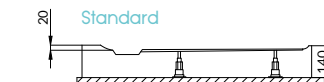

Nero A

íves
zuhanytálca