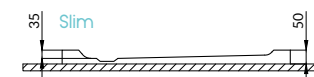

Nero E

íves
aszimmetrikus
zuhanytálca