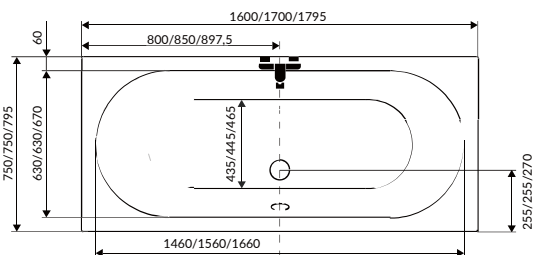

Műszaki rajzok

A fali csaptelep javasolt pozícióját jelölő ikon.

Molly

Danuta

Mona

Tamara