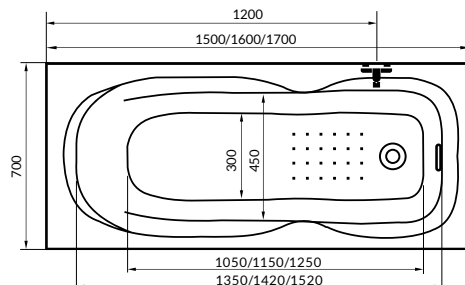

Műszaki rajzok

A fali csaptelep javasolt pozícióját jelölő ikon.

Molly