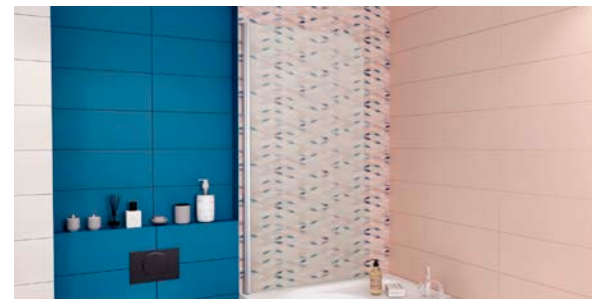

Kiváló minőségű alsó szilikonprofil
a megfelelő vízzárásért.