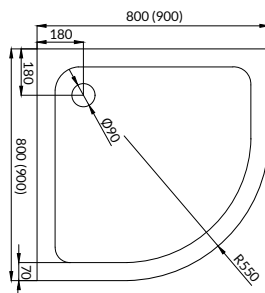

Nero A

íves
zuhanytálca