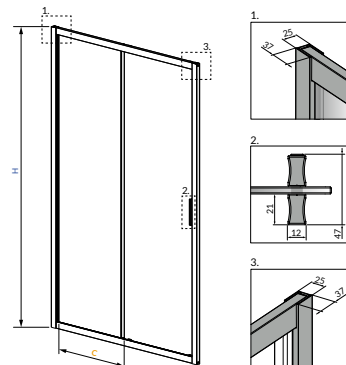

Comfort DWJ zuhanyajtó

Comfort	X	C	D	H
DWJ 100	985-1015	465-485	400	1900
DWJ 110	1085-1115	515-535	450	1900
DWJ 120	1185-1215	565-585	500	1900
DWJ 130	1285-1315	615-635	550	1900
DWJ 140	1385-1415	665-685	600	1900