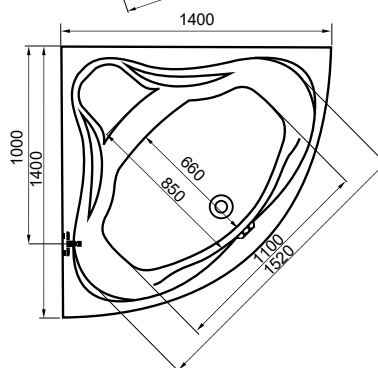

A fal csaptelep javasolt pozícióját jelölő ikon.

Kitty

Balos | Jobbos
kivitel

Fortuna

Balos | Jobbos
kivitel

Emily

Easy75 kádparaván