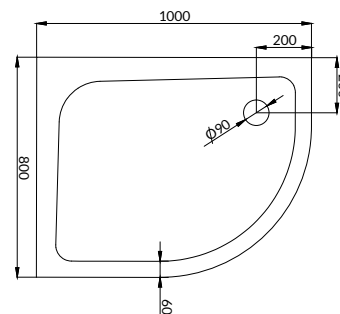

Nero E

íves
aszimmetrikus
zuhanytálca