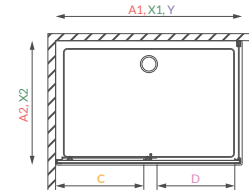

Comfort DWJ+S zuhanykabin

Comfort	A2	X2
S 80	800	785-800
S 90	900	885-900

Comfort	A1	X1	Y	C	D	H
DWJ 100	1000	985-1005	972-992	465-485	400	1900
DWJ 110	1100	1085-1105	1072-1092	515-535	450	1900
DWJ 120	1200	1185-1205	1172-1192	565-585	500	1900
DWJ 130	1300	1285-1305	1272-1292	615-635	550	1900
DWJ 140	1400	1385-1405	1372-1392	665-685	600	1900