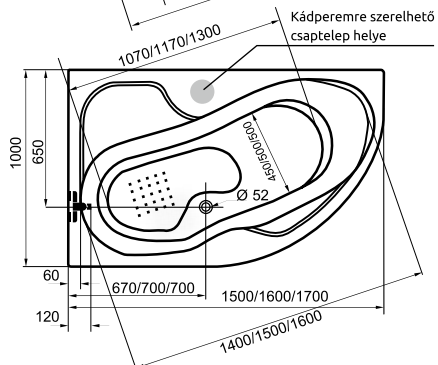

Fortuna

Balos | Jobbos
kivitel