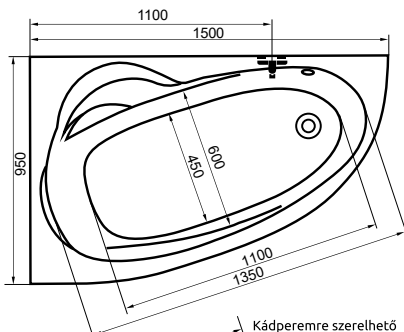

A fal csaptelep javasolt pozícióját jelölő ikon.

Kitty

Balos | Jobbos
kivitel