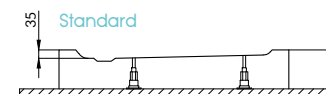

Nero E

íves
aszimmetrikus
zuhanytálca