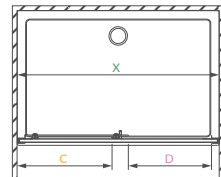

Comfort DWJ zuhanyajtó

Comfort	X	C	D	H
DWJ 100	985-1015	465-485	400	1900
DWJ 110	1085-1115	515-535	450	1900
DWJ 120	1185-1215	565-585	500	1900
DWJ 130	1285-1315	615-635	550	1900
DWJ 140	1385-1415	665-685	600	1900