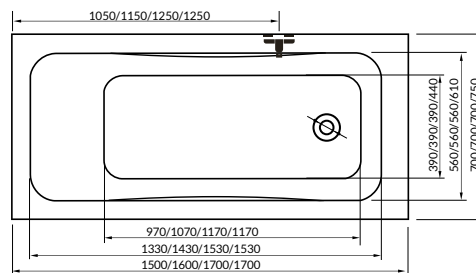

Műszaki rajzok

A fali csaptelep javasolt pozícióját jelölő ikon.

Molly

Danuta

Mona

Tamara