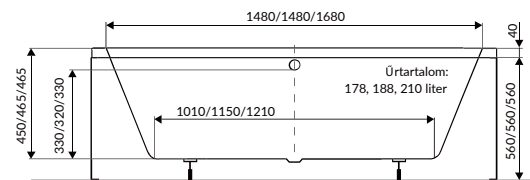

Műszaki rajzok

A fali csaptelep javasolt pozícióját jelölő ikon.

Molly

Danuta

Mona

Tamara