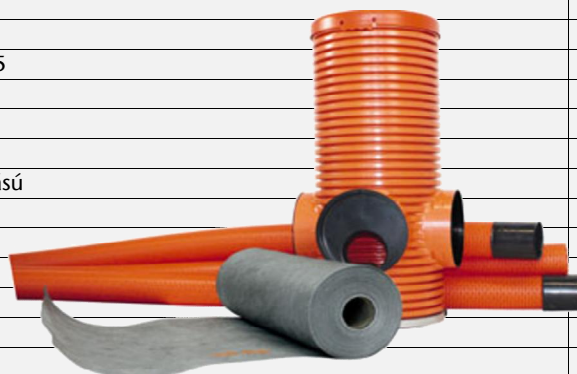

SZIVÁRGÓ & SZIKKASZTÓ rendszerek

listaárak

(az árváltoztatás jogát fenntartjuk, nyomdai hibákért felelősséget nem vállalunk)

Érvényes:
2018.04.02-
visszavonásig

cikksz.	Terméknév	nettó	bruttó
	Szikkasztó rendszer		
10943	ACO SELF szikkasztó blokk 1000x200x600mm	19 140	24 308
10944	ACO SELF szikkasztó akna DN 315	53 295	67 685
10950	ACO SELF hordalékforgó vödör	5 995	7 614
16129	ACO SELF por és iszap szűrőzsák	2 970	3 772
406481	ACO SELF udvari összefolyó öv. ráccsal 25x25 - szikkasztó aknával	19 690	25 006
314061	Stormbrixx fél elem (1200x600x342mm, 4,55db/m ³)	22 935	29 127
314062	Stormbrixx oldalfal (600x600x55mm)	4 345	5 518
314022	Stormbrixx oszlopfedő (4db oszlop lefedésére)	1 980	2 515
314023	Stormbrixx vízszintes rögzítő	319	405
314026	Stormbrixx csőcsatlakozó DN/OD 110, alapelemhez	8 195	10 408
314027	Stormbrixx csőcsatlakozó DN/OD 160, alapelemhez	10 725	13 621
314028	Stormbrixx csőcsatlakozó DN/OD 200, alapelemhez	13 915	17 672
314029	Stormbrixx csőcsatlakozó DN/OD 315, alapelemhez	22 990	29 197
314030	Stormbrixx csőcsatlakozó DN/OD 400, alapelemhez	32 340	41 072
27034	Stormbrixx akna	228 030	289 598
314038	Stormbrixx aknamagasító	18 920	24 028
314039	Stormbrixx akna magasító, DN/OD 160 csőcsatlakozással	19 195	24 378
314053	Stormbrixx öntöttvas aknafedlap szellőzéssel, D400	54 340	69 012
314043	Stormbrixx öntöttvas aknafedlap szellőzés nélkül, D400	51 810	65 799